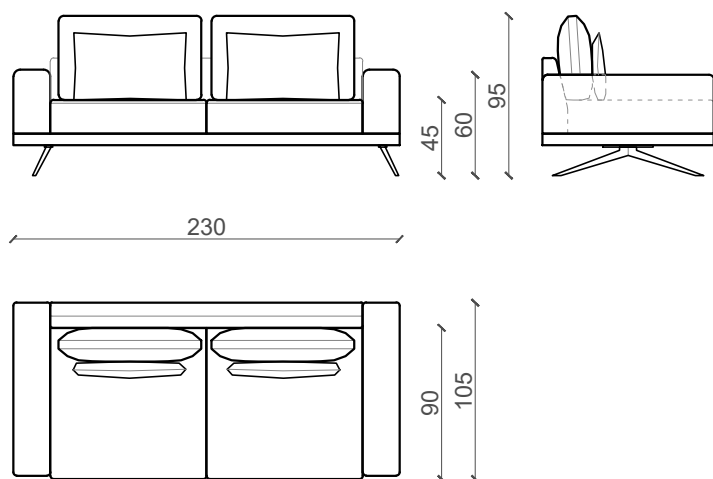

### PARAMETRY TECHNICZNE

**Wymiary:**

Wymiar całkowity: 230cm  
Wysokość całkowita: 95cm  
Wysokość siedziska: 45cm  
Głębokość całkowita: 105cm  
Głębokość siedziska: 80cm

**Materiały:**

Stelaż: drewno lite, sklejka, płyta laminowana  
Siedzisko: wypełnienie naturalne  
Poduszki oparciowe: wypełnienie naturalne  
Nogi: metal  
Obicie: tkanina