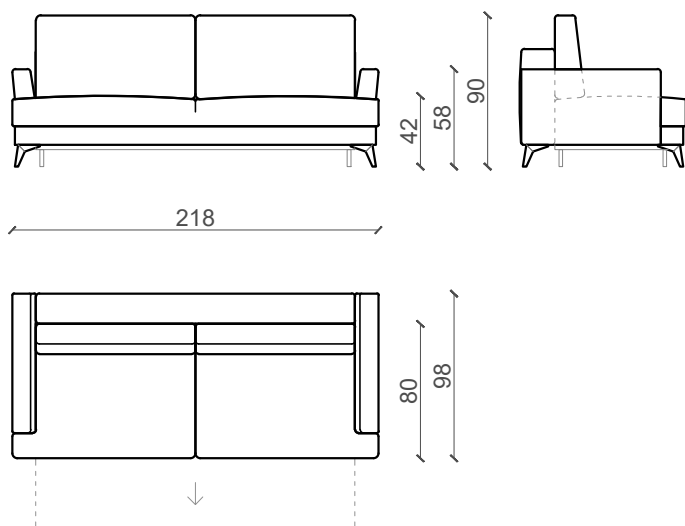

sofa rozkładana z funkcją spania (system DUO)

### Wymiary:

Wymiar całkowity: 218cm  
Wysokość całkowita: 90cm  
Wysokość siedziska: 42cm  
Głębokość całkowita: 98cm  
Głębokość siedziska: 80cm

Powierzchnia spania: ok.140x190cm  
Wymiar po rozłożeniu: 218x140cm  
Posiada pojemnik na pościel

### Materiały:

Stelaż: drewno lite, sklejka, płyta wiórowa laminowana,  
Siedzisko: sprężyna falista, pianka wysokoelastyczna TT  
Poduszki oparciowe: mix granulat silikonowy i granulaty piankowy  
Nogi: metalowe  
Obicie: tkanina