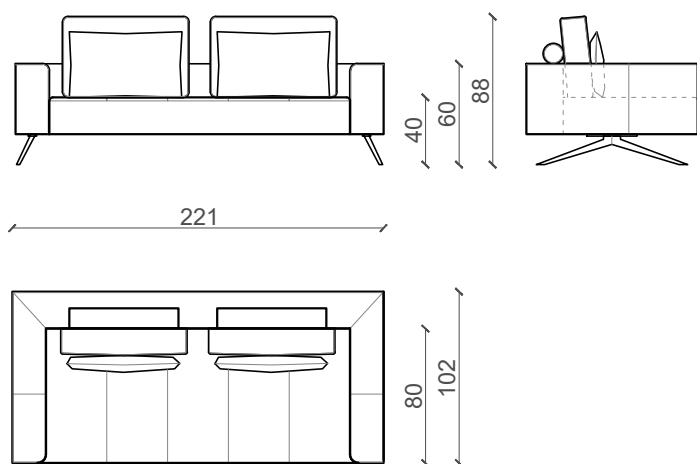

sofa wypoczynkowa

PARAMETRY TECHNICZNE

Wymiary:

Wymiar całkowity: 221cm

Wysokość całkowita: 88cm

Wysokość siedziska: 40cm

Głębokość całkowita: 102cm

Głębokość siedziska: 80cm

Materiały:

Stelaż: drewno lite, sklejka, płyta wiórowa laminowana

Siedzisko: sprężyna falista i pianka wysokoelastyczna TT

Poduszki oparciowe: mix granulat silikonowy i granulat piankowy

Nogi: metalowe

Obicie: tkanina